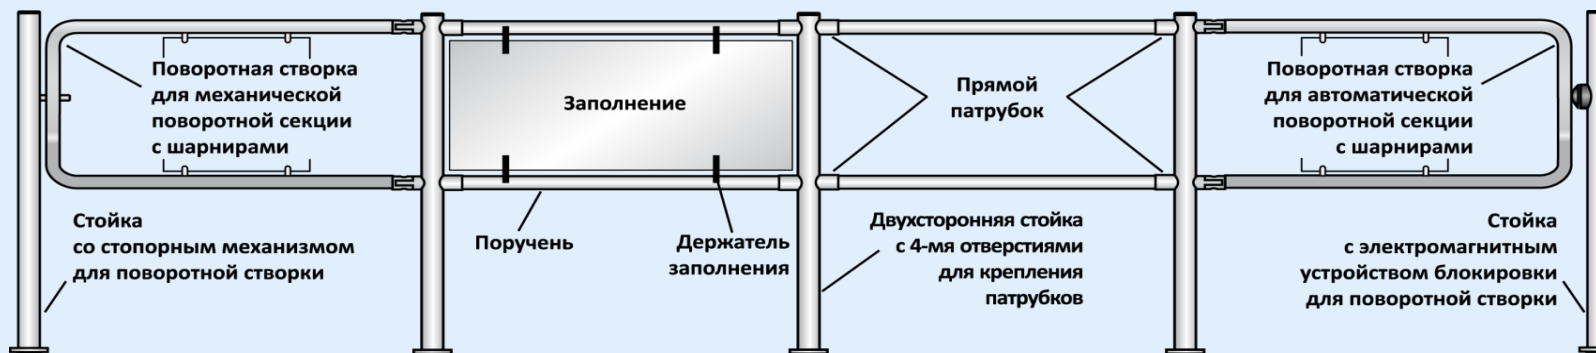

Секция ограждения
серии PERCo-BH06

Мини-стойка PERCo-BH06 2-00

[НАЗАД В ОГЛАВЛЕНИЕ](#)

ОГРАЖДЕНИЯ ПОЛУРОСТОВЫЕ СЕРИИ PERCo-BH02

[НАЗАД В ОГЛАВЛЕНИЕ](#)

Модель	Наименование	Исполнение	Цена, рубли	
PERCo-BH02 0-10	Патрубок прямой для крепления поручней (в комплекте с крепежом)	сплав ЦАМ (хромированный)	1 060	<p>Стационарная секция ограждения серии PERCo-BH02 с заполнением из закаленного стекла</p>
PERCo-BH02 0-11	Патрубок поворотный для крепления поручней (в комплекте с крепежом и поворотной частью)	сплав ЦАМ (хромированный)	1 765	
PERCo-BH02 0-12	Патрубок прямой для крепления поручней на стену	нержавеющая сталь	1 412	
PERCo-BH02 1-00	Поручень длиной 925 мм	нержавеющая сталь	5 648	<p>Стационарная секция ограждения серии PERCo-BH02 с заполнением из тонированного стекла</p>
PERCo-BH02 1-01	Поручень длиной 1425 мм		7 766	
PERCo-BH02 2-00	Односторонняя стойка с 2-мя отверстиями для крепления патрубков	нержавеющая сталь	10 826	<p>Стационарная секция ограждения серии PERCo-BH02 без заполнения</p>
PERCo-BH02 2-01	Двухсторонняя стойка с 4-мя отверстиями для крепления патрубков (угол между парами отверстий 180град.)		10 826	
PERCo-BH02 2-02	Двухсторонняя стойка с 4-мя отверстиями для крепления патрубков (угол между парами отверстий 90град.)		10 826	
PERCo-BH02 2-03	Трехсторонняя стойка с 6-ю отверстиями для крепления патрубков (углы между парами отверстий 90 и 180град.)		10 826	