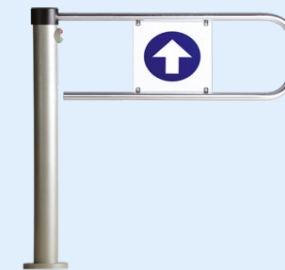

Калитки электромеханические без привода PERCo-WHD-05

Модель	Наименование	Комплект поставки	Модель створок	Цена, рубли
PERCo-WHD-05R	Калитка эл/мех. без привода для эксплуатации внутри помещений Исполнение: сталь, покрытие «муар», светло-бежевый цвет с эффектом слюды	Стойка калитки с преграждающей створкой и индикаторами, пульт управления	Створка длиной 650 мм	106 636
			Створка длиной 900 мм	112 730
PERCo-WHD-05G	Калитка эл/мех. без привода для эксплуатации внутри помещений Исполнение: сталь, покрытие «муар», темно-серый цвет с эффектом слюды	Стойка калитки с преграждающей створкой и индикаторами, пульт управления	Створка длиной 650 мм	106 636
			Створка длиной 900 мм	112 730

PERCo-WHD-05