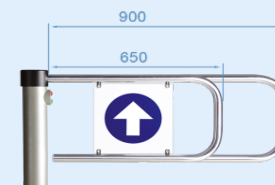

ПРИМЕЧАНИЯ:

1. Под заказ возможна окраска калиток без привода PERCo-WHD-05 в другие цвета по каталогу RAL. Срок изготовления и стоимость оговариваются дополнительно.
2. Из-за возможности выбора преграждающих створок различной длины в счете на калитки PERCo-WHD-05 указывается 2 позиции: цена стойки калитки и цена преграждающих створок:

Модель	Наименование	Исполнение	Цена, рубли
PERCo-ASG-650	Створка длиной 650 мм для стойки калитки PERCo-WHD-05	Нержавеющая сталь	14 813
PERCo-ASG-900	Створка длиной 900 мм для стойки калитки PERCo-WHD-05	Нержавеющая сталь	20 907