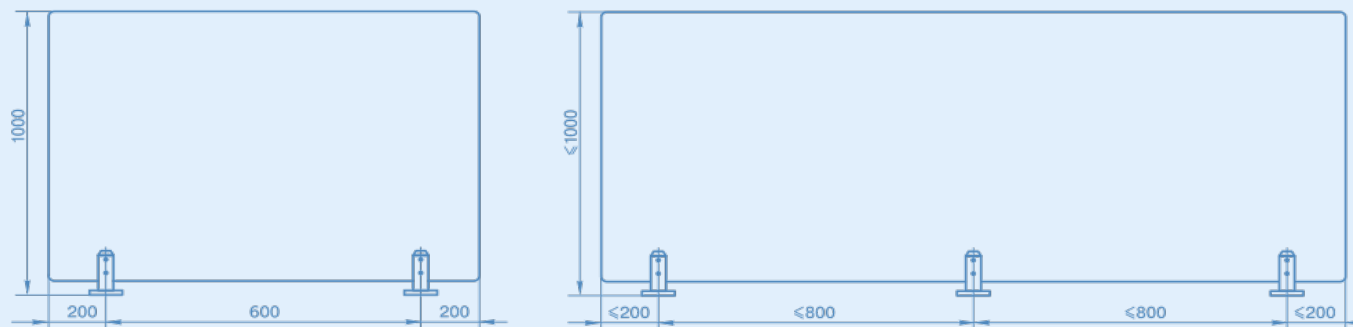

ОГРАЖДЕНИЯ ПОЛУРОСТОВЫЕ СЕРИИ PERCo-BH06

[НАЗАД В ОГЛАВЛЕНИЕ](#)

Модель	Наименование	Исполнение	Цена, рубли
PERCo-BH06 2-00	Мини-стойка	нержавеющая сталь	9 178
	Стекло закаленное для секций ограждения длиной 1000 мм	стекло закаленное	21 768
	Стекло закаленное для секций ограждения длиной 1500 мм	стекло закаленное	33 770