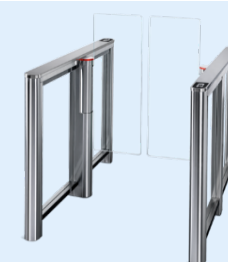

Преграждающие створки для турникета "Скоростной проход" серии PERCo-ST-11

Модель	Наименование	Цена, рубли
PERCo-ATG-300	Комплект створок (2 шт.) шириной 300 мм для турникета «Скоростной проход» PERCo-ST-11	27 181
PERCo-ATG-425	Комплект створок (2 шт.) шириной 425 мм для турникета «Скоростной проход» PERCo-ST-11	40 948
PERCo-ATG-475	Комплект створок (2 шт.) шириной 475 мм для турникета «Скоростной проход» PERCo-ST-11	47 067
PERCo-ATG-300H	Комплект створок (2 шт.) шириной 300 мм увеличенной высоты (1300 мм) для турникета «Скоростной проход» PERCo-ST-11	48 950

Цена на решения для турникетов "Скоростной проход" серии PERCo-ST-11

Наименование		Цена, рубли
Турникет "Скоростной проход" PERCo-ST-11 с крышками из нержавеющей стали со створками	Створки шириной 300 мм	772 956
	Створки шириной 425 мм	786 723
	Створки шириной 475 мм	792 841
	Створки шириной 300 мм увеличенной высоты (1300 мм)	794 724
Турникет "Скоростной проход" PERCo-STD-11 с крышкой из нержавеющей стали (без учета створок)		557 272
Турникет "Скоростной проход" PERCo-ST-11 с крышками из искусственного камня со створками	Створки шириной 300 мм	776 016
	Створки шириной 425 мм	789 783
	Створки шириной 475 мм	795 901
	Створки шириной 300 мм увеличенной высоты (1300 мм)	797 784
Турникет "Скоростной проход" PERCo-STD-11 с крышкой из искусственного камня (без учета створок)		560 449

Турникет PERCo-ST-11 с крышками из нержавеющей стали и створками увеличенной высоты